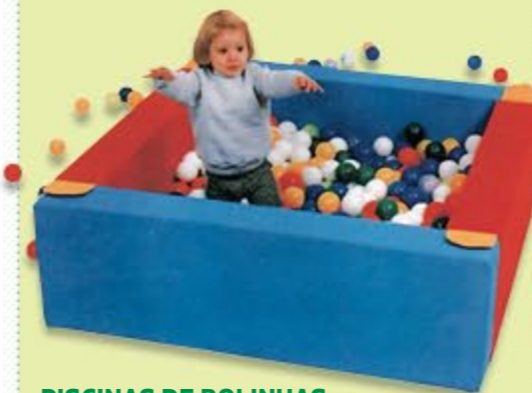

PISCINAS DE BOLINHAS LUXO

Piscina Pequena Luxo | 228

Com rede e 750 bolinhas.
Dimensões: 130x130x40cm.

Piscina Grande Luxo | 224

Com rede e 2000 bolinhas.
Dimensões: 200x200x40cm.

PISCINAS DE BOLINHAS

Piscina Pequena | 226