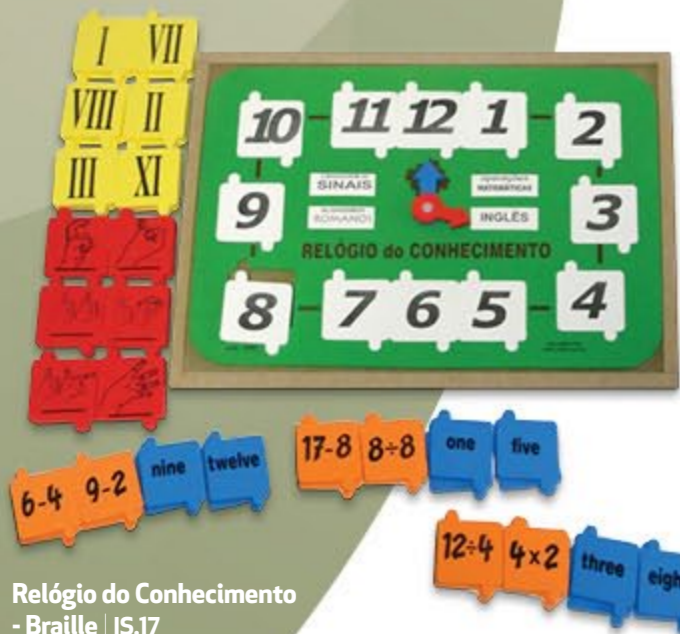

Seqüência Lógica Inclusão Social | 18.00

Contém 4 conjuntos. Ilustra situações com cadeirante, mendigo, cego e etnias diversas. Dimensões da caixa: 17x9x4,5cm.

Relógio do Conhecimento - Braille | IS.17

Base de M.D.F. medindo 49x37cm com 64 peças em E.V.A. destacáveis associadas às horas, as quais correspondem a troca que estiver associada às bases de E.V.A., ex: linguagem de sinais (12 peças), algarismos (12 peças), operações matemáticas (12 peças), números de 1 ao 12 (12 peças) e números em inglês (12 peças).