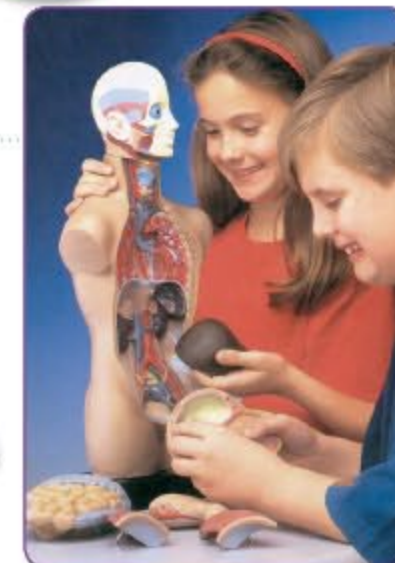

Torso Humano em 11 partes MK-05001