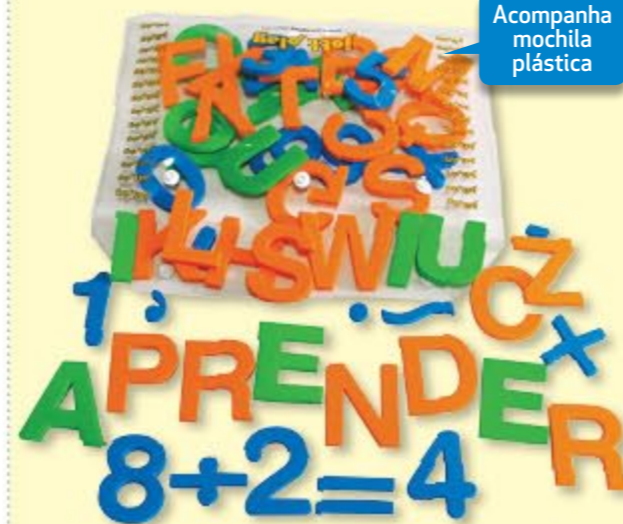

Acompanha mochila plástica

Alfabeto Móvel em E.V.A. | 30.06

Dimensões das letras: 10x7,5cm. Com 36 letras.

Acompanha mochila plástica

Alfabeto Móvel em E.V.A. | 30.14

Dimensões das letras: 5x4,5cm. Com 72 letras.