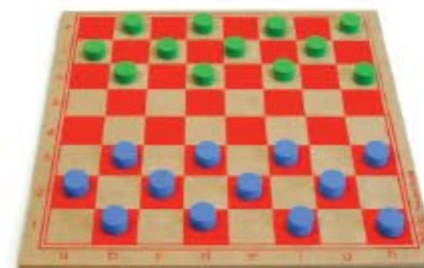

Xadrez Escolar | 28.47

Dimensões: 25x25cm. Com tabuleiro em madeira e 32 figuras em plástico.

Dominó Tradicional | 26.71

Caixa em madeira medindo 16x13x4cm. Contém 28 peças.

Jogo de Ludo | 28.52

Dimensões: 25x25cm.
Com 16 pedras e um dado.

Jogo de Damas | 28.51

Dimensões: 25x25cm.
Com 24 pedras.

Jogo de Trilha | 28.50

Dimensões: 25x25cm.
Com 18 pedras.

Torre Inteligente | TRIN

Com 18 placas em MDF e 45 pinos coloridos em caixa de madeira medindo 26x21x6cm.

Jogo 4 em 1 | 28.55

Dama, Trilha, Ludo, Dominó, em caixa de madeira.
Dimensões: 26x26x4cm.

Dominós

Dominó do "A ao Z" | 26.85
Caixa em madeira. Com 26 peças.
Dimensões: 16x13x4cm.

Operações

Dominó de Adição | 26.68