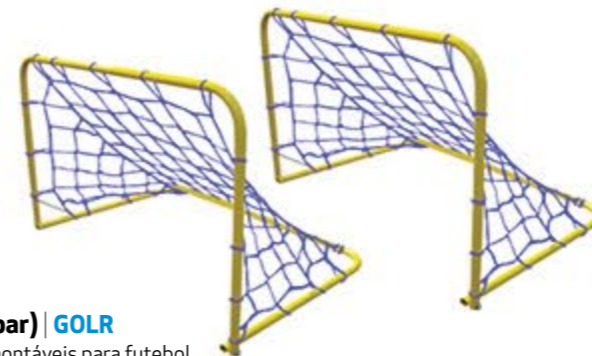

Jogo Peças (2 times) para Futebol de Botão | JBT

Goleira (par) | GOLR
2 Gols desmontáveis para futebol júnior, com rede. Confeccionados em tubo de aço com pintura epóxi, medindo 78x53x49cm cada.