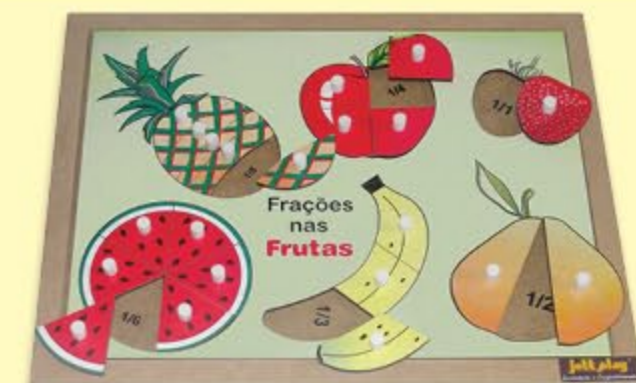

Cubos de Frações | 30.40

Caixa em madeira. Com 93 peças.
Dimensões: 27x21x9cm.

Círculos de Frações Frutas com Pinos | 30.99

Com 21 peças para pinçar.
Dimensões: 33x26cm.

Tabuada | 26.63
Tabuada do 1 ao 10. Com 54 peças.
Caixa em madeira. Dimensões: 16x13x4cm.