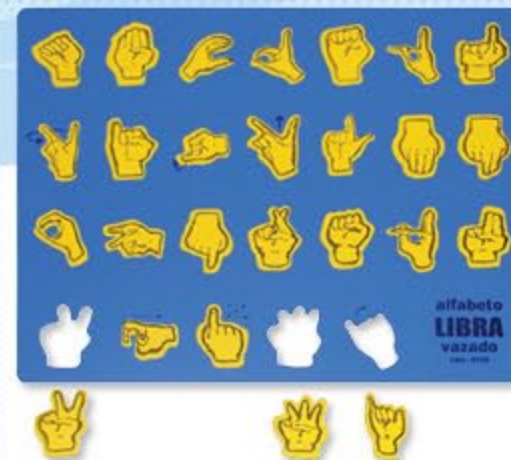

Alfabeto Libras Vazado | IS.35
Base em E.V.A. medindo 32x22cm. Peças em E.V.A. destacáveis em 2 cores.