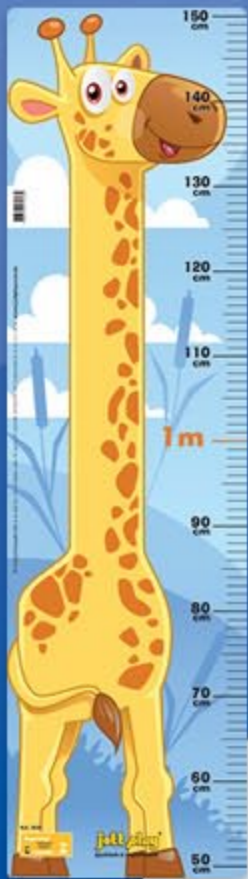

Regua Girafa RGR
Dimensões: 27,5x100cm.