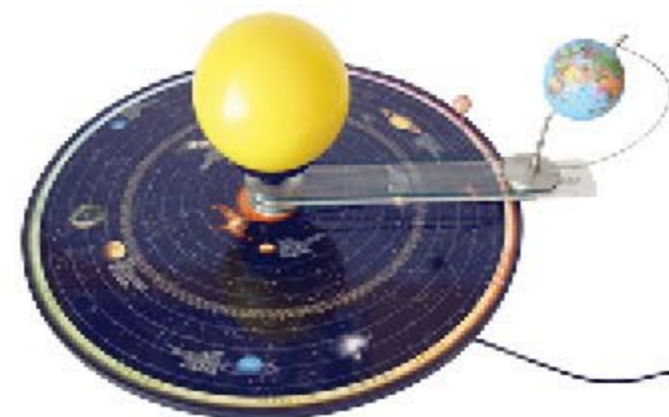

Planetário Iluminado | PLNT

Com base de madeira.