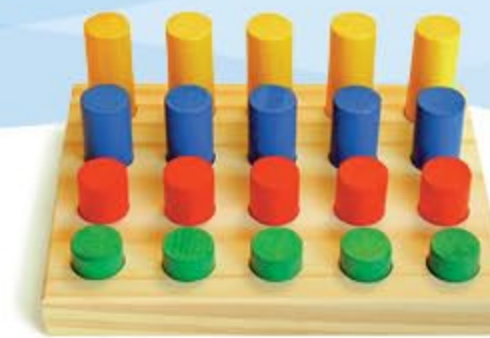

Torre de Hanoi | 30.31
Dimensões da Base: 27x14x1cm.
Contém 5 discos em E.V.A..

Alinhavos | 30.15
Contém 5 placas em E.V.A de 20x20cm.
Acompanha 5 cadarços coloridos com ponta.

Alinhavos Iniciação
30.17

Dimensões:
26x22x4cm.
Com 5 placas em MDF de
16x16cm.
Acompanha
5 cadarços.

Cubos de Atividades | 30.11
Dimensões: 16x16x16cm.
Dois cubos para 8 atividades.

Prancha de Seleção | 30.39
Dimensões da Base: 18x18x2cm.
Contém 16 peças em E.V.A..