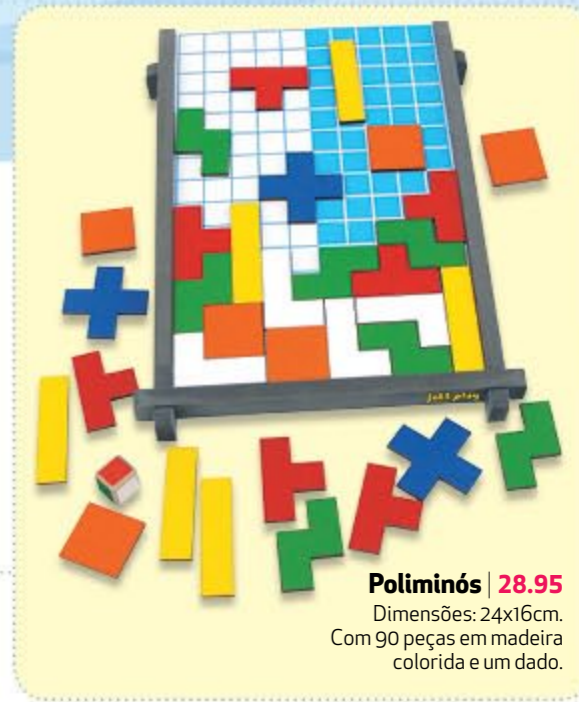

Jogo de Xadrez em Bagum | B.04

Contém 1 tabuleiro em bagum e 32 peças.
Dimensões do tabuleiro: 2,00x2,00m.

Jogo de Xadrez em Bagum | B.07

Contém 1 tabuleiro em bagum e 32 peças.
Dimensões do tabuleiro: 1,20x1,20m.

Dominó Gigante | B.03

Contém 28 peças em bagum e espuma.
Dimensões das peças: 15x8x4cm.

Acompanha mochila plástica

Jogos de Xadrez

Xadrez com Estojo | 28.48

Dimensões: 26x26cm.
Estojo com fecho contendo 32 figuras de até 5cm de altura (rei).

Xadrez Escolar | 28.47

Dimensões: 25x25cm. Com tabuleiro em madeira e 32 figuras em plástico.

Dominó Tradicional | 26.71

Caixa em madeira medindo 16x13x4cm. Contém 28 peças.

Jogo de Ludo | 28.52

Dimensões: 25x25cm.
Com 16 pedras e um dado.