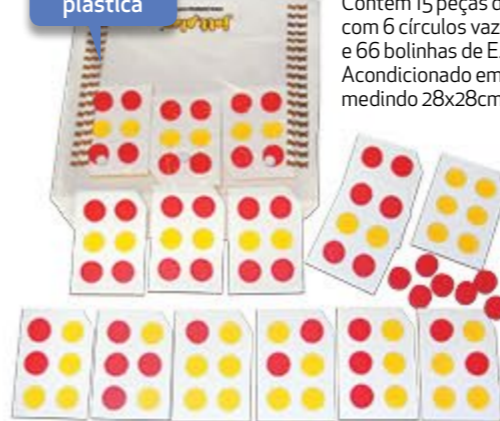

Relógio do Conhecimento - Braille | IS.17

Base de M.D.F. medindo 49x37cm com 64 peças em E.V.A. destacáveis associadas às horas, as quais correspondem a troca que estiver associada às bases de E.V.A., ex: linguagem de sinais (12 peças), algarismos (12 peças), operações matemáticas (12 peças), números de 1 ao 12 (12 peças) e números em inglês (12 peças).

Rola-Rola Bebê com Guizo (Unidade) | IS.19

Dimensões: 8x7cm. Para bebês.

Acompanha mochila plástica

Alfabeto Vazado - Braille | IS.04

Contém 15 peças de 10x7cm, com 6 círculos vazados cada e 66 bolinhas de E.V.A.. Acondicionado em mochila, medindo 28x28cm.