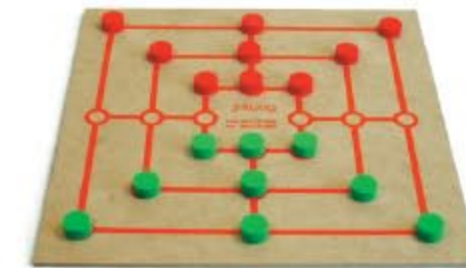

Xadrez Escolar | 28.47

Dimensões: 25x25cm. Com tabuleiro em madeira e 32 figuras em plástico.

Dominó Tradicional | 26.71

Caixa em madeira medindo 16x13x4cm. Contém 28 peças.

Jogo de Ludo | 28.52

Dimensões: 25x25cm.
Com 16 pedras e um dado.

Jogo de Damas | 28.51

Dimensões: 25x25cm.
Com 24 pedras.

Jogo de Trilha | 28.50

Dimensões: 25x25cm.
Com 18 pedras.

Torre Inteligente | TRIN

Com 18 placas em MDF e 45 pinos coloridos em caixa de madeira medindo 26x21x6cm.