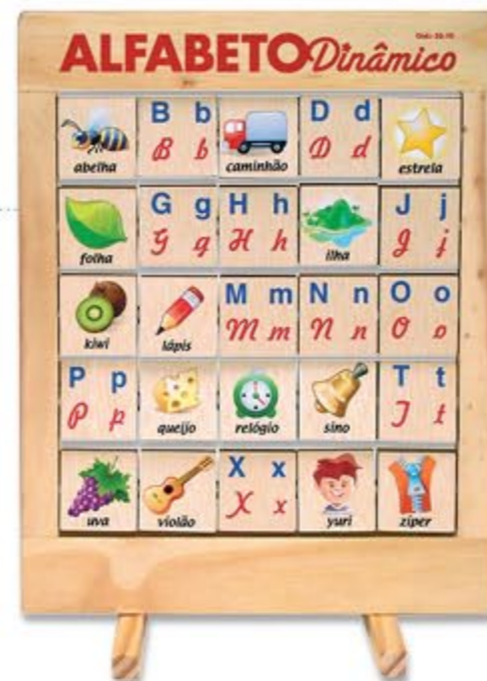

Acompanha mochila plástica

Números, Sinais e Letras em E.V.A. | 30.18

Dimensões das letras: 5x4,5cm. Contém 56 peças.

Varal de Letras em E.V.A. | VARAL

Conjunto com 26 placas com letras destacáveis, medindo 21x21cm.

Acompanha mochila plástica

Bingo de Letras em E.V.A. | BINGO

Conjunto de 5 placas e 93 letras em E.V.A.

Alfabeto Dinâmico | 33.12

Conjunto com 25 peças giratórias em madeira. Quadro em madeira medindo 32x24cm.